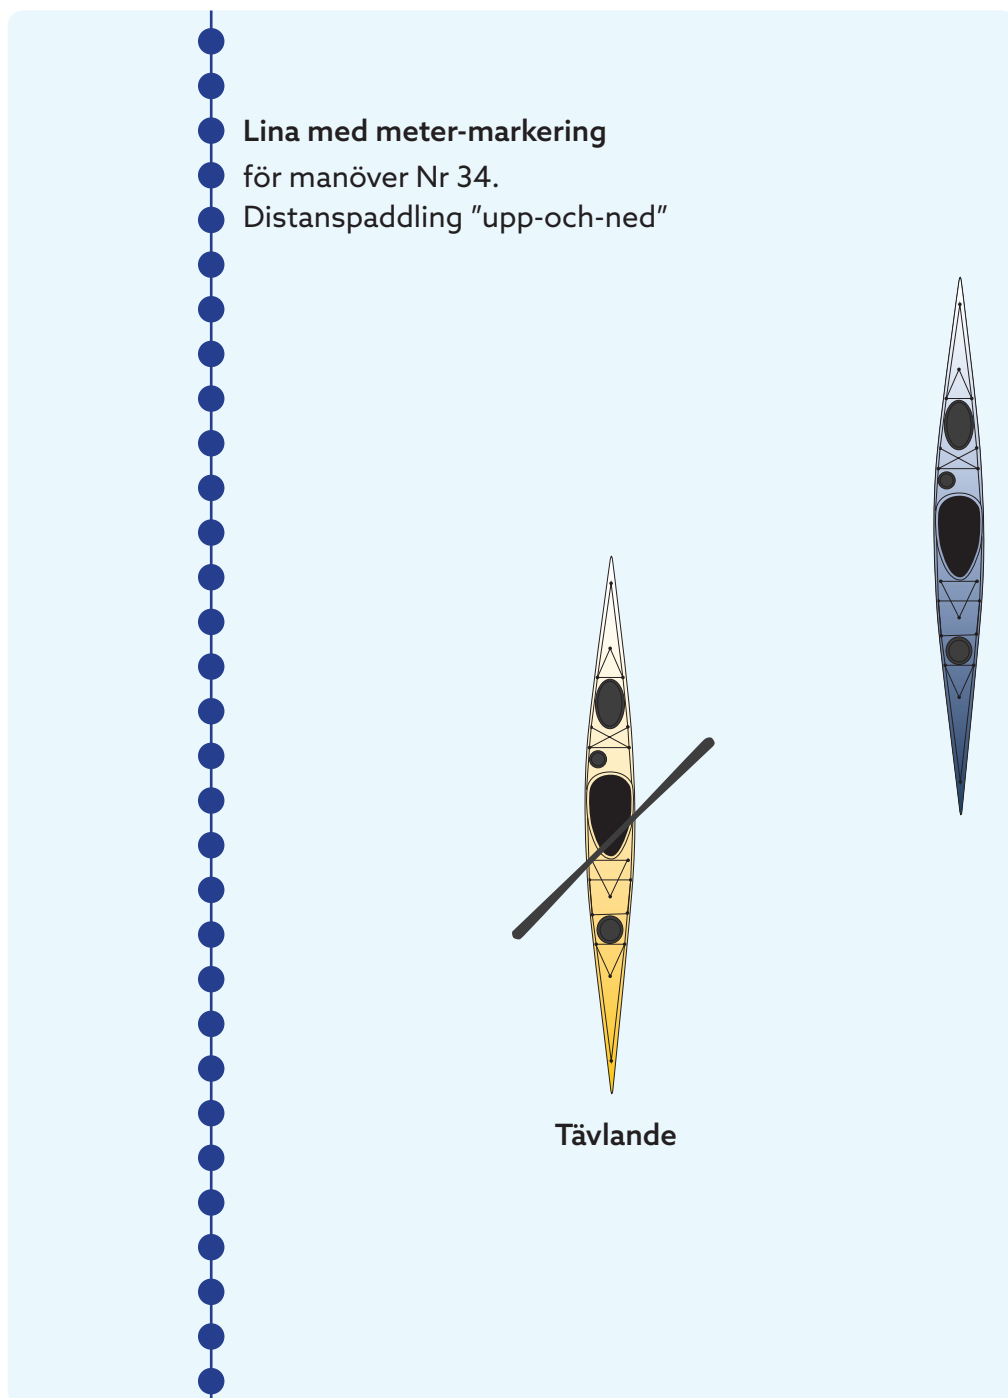

GRÖNLANDSROLL

Skiss på förslag tävlingsområde

Tävlingsområde (minsta mått)

Bredd 12 m

Längd 30 m

Djup 3 m

Speaker

Domarbord

Resultattavla