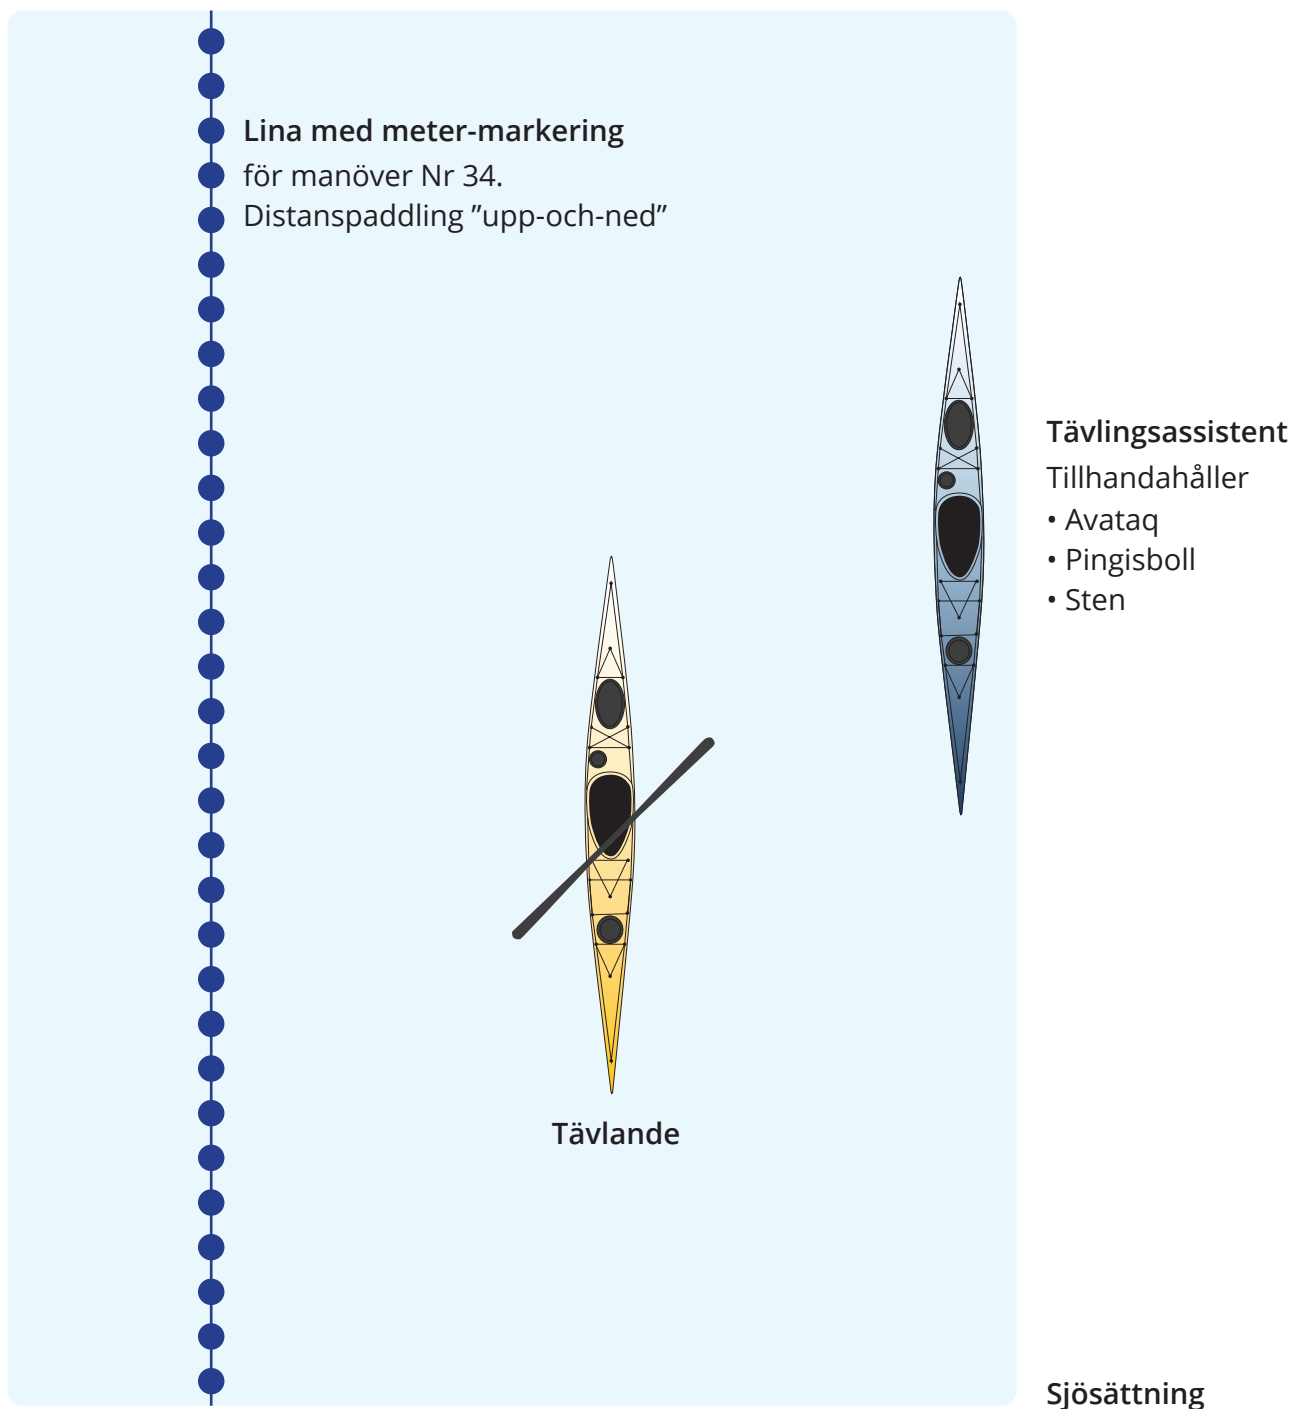

GRÖNLANDSROLL

Skiss på förslag tävlingsområde

Tävlingsområde (minsta mått)

Bredd 12 m

Längd 50 m

Djup 3 m

Speaker

Domarbord